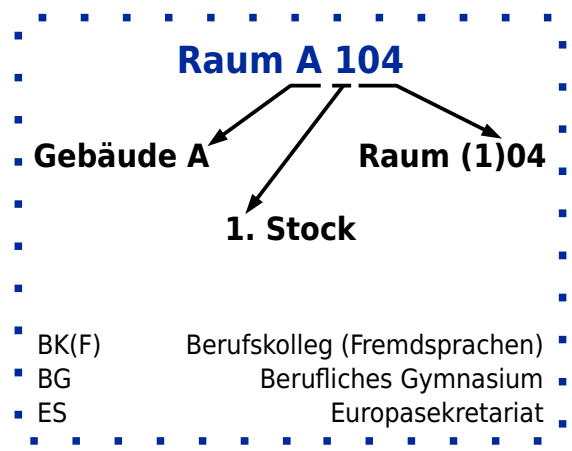

A - Gebäudeteil Berufskolleg

**Merkur Akademie
International**
Standort Mannheim

68163 Mannheim
Neckarauer Straße 204-206

Raumplan für das
Schuljahr 2014 / 2015

- Schulleitung**
Hr. Dr. Müller A007
- Stellv. Schulleitung**
Hr. Hofmann A206
- Sekretariat**
Fr. Brossmann A008
Fr. Hutter A008
- Schulsozialarbeit**
Fr. Schöne B005
- Kollegium**
Fr. Kont-Ural B016
Hr. Petzinger B016
Hr. Schneider B016
alle weiteren Lehrkräfte A101

B - Gebäudeteil Berufliches Gymnasium