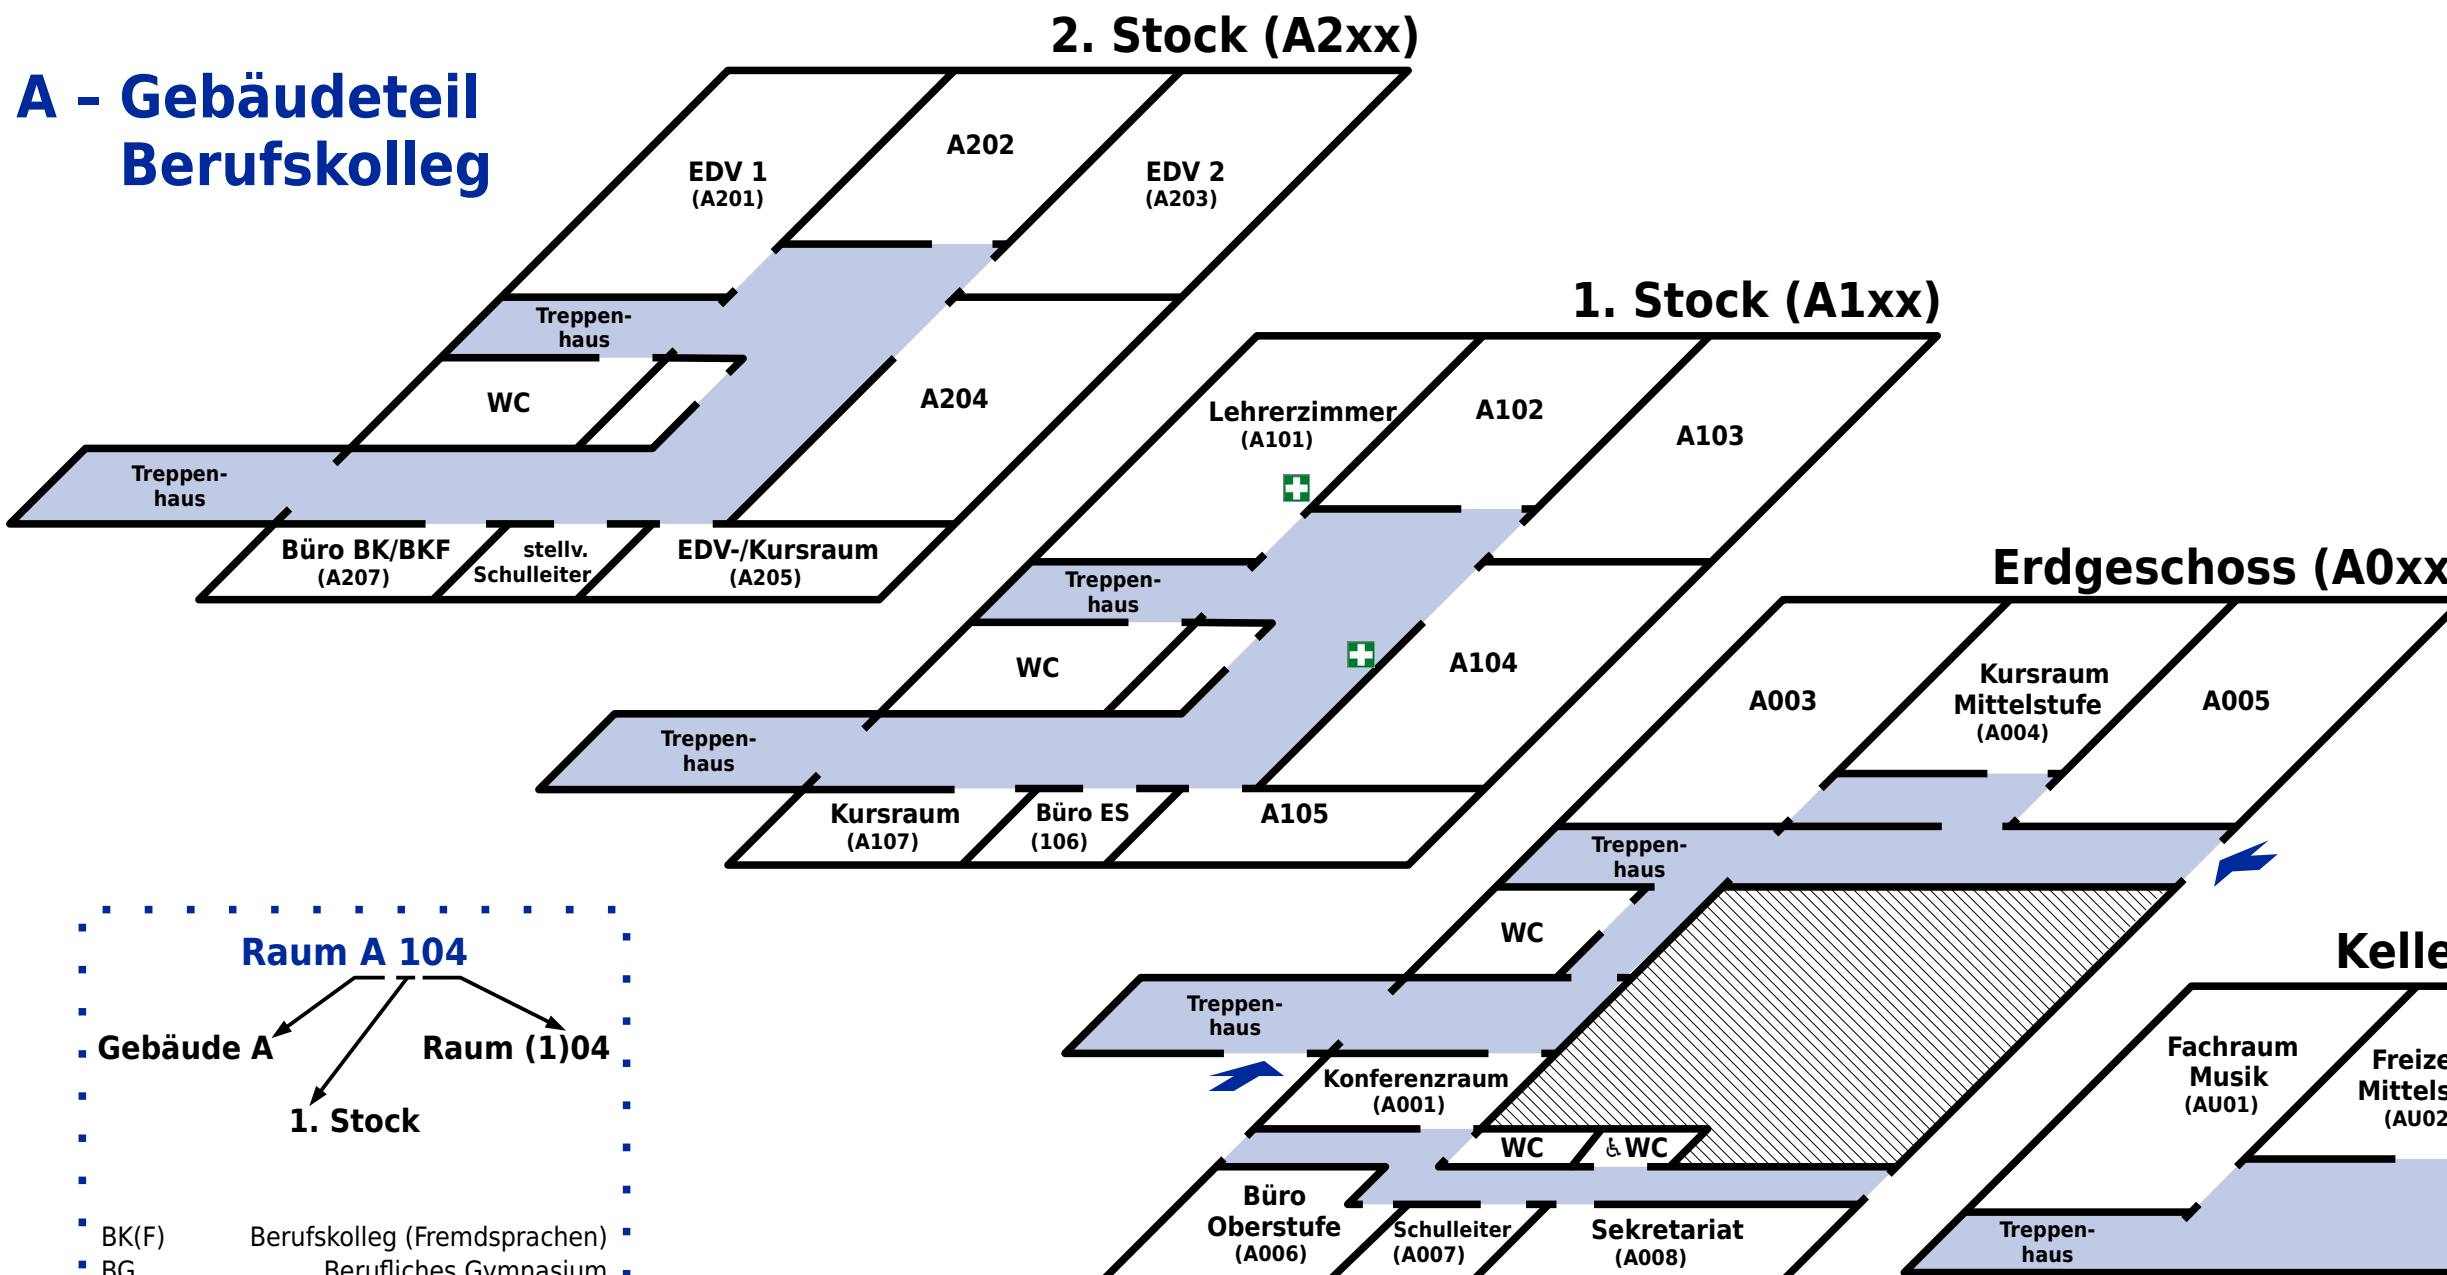

A - Gebäudeteil Berufskolleg

**Merkur Akademie
International**
Standort Mannheim

68163 Mannheim
Neckarauer Straße 204-206

Raumplan für das
Schuljahr 2014 / 2015

- Schulleitung**
Hr. Dr. Müller A007
- Stellv. Schulleitung**
Hr. Hofmann A206
- Sekretariat**
Fr. Brossmann A008
Fr. Hutter A008
- Schulsozialarbeit**
Fr. Schöne B005
- Kollegium**
Fr. Kont-Ural B016
Hr. Petzinger B016
Hr. Schneider B016
alle weiteren Lehrkräfte A101

B - Gebäudeteil Berufliches Gymnasium